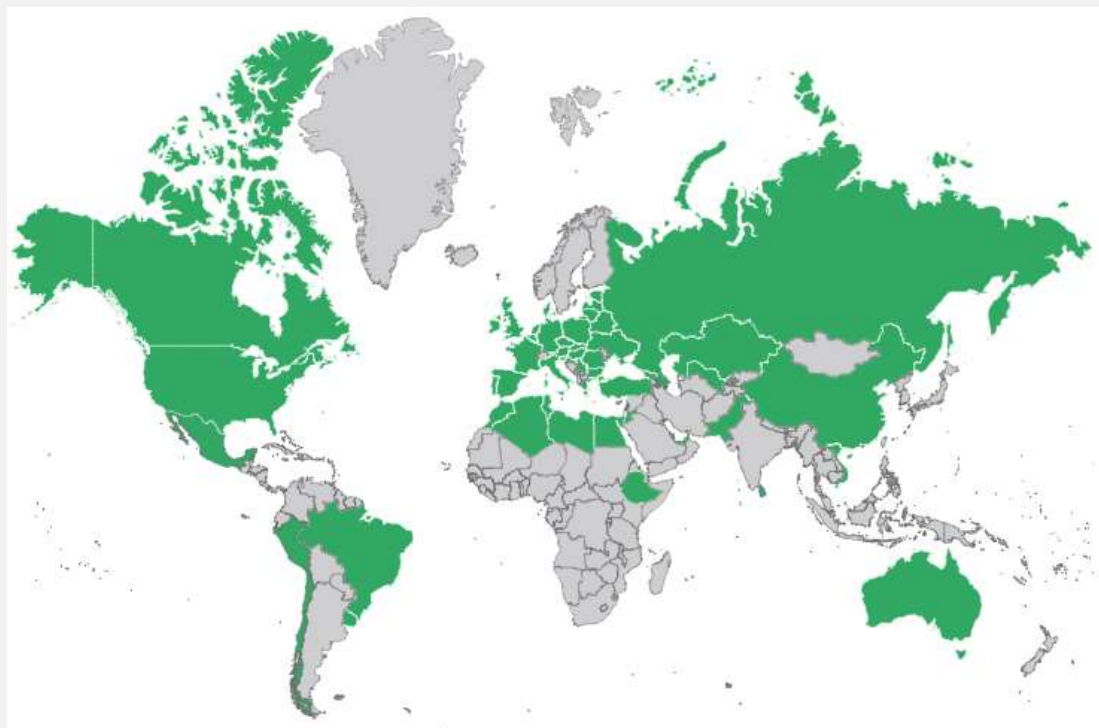

# Hunland kompaniyasi xaqida

- 30 yildan buyon chorvachilik bozorida
- Xalqaro vertikal-integratsiyalshgan kompaniya

- Nasldor mollarni , **yetkazib berish va konsalting soxasidagi xizmatlar to`plami**

# Dunyo bo`ylab Hunland guruxlari

50.000 bosh yirik  
naslli qoramol

600.000 bosh  
maxsus qoramol

200.000 bosh  
Mayda qoramol

**Yillik 600 mingdan ortiq hayvonlarni  
yetkazib berish**

# Go`sh t yo`nalishidagi maxsuldor nasldor qoramol

EI mamlakatlari, janubiy va shimoliy Amerika va Avstraliyada keltiriladigan 3 toifadagi nasldor qoramol yetkazib beriladi:

- **Tez vazn yeg`adigan, yuqori intensiv chorva mollari** (aberdin-anguss va gereford)
- **Sekin vazn yeg`adigan, ekstensiv chorva mollari, shuningdek ularni yaylovlarda saqlasa ham bo`ladi** (limuzin va sharole)
- **Go`sh t yo`nalishidagi chorva mollar crossbreed), sovuq va issiq iqlimga moslashuvchan bo`lgan, aralash zotlar natijasida bo`lgan yirik qoramol**